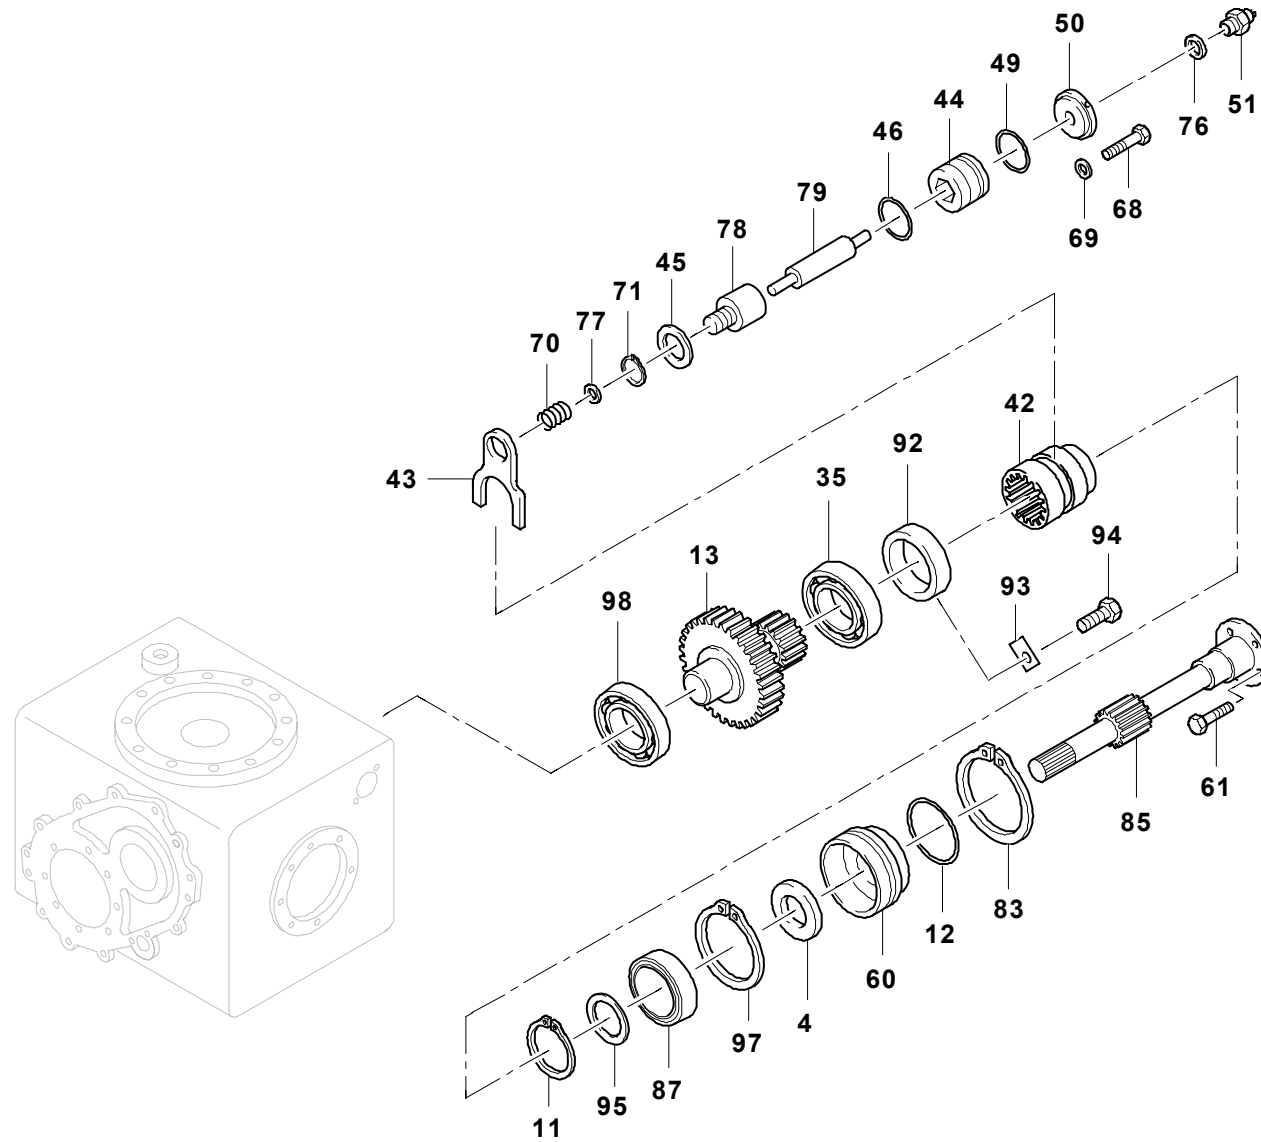

GROVE

ACHSANTRIEB
AXLE DRIVE

BILDTADEL
PICTORIAL DISPLAY

GMK 6300
BE 506
G 631

11.10

3080215-ETL A

2/5

3080215-A-BL02-1110-0000

GROVE

ACHSANTRIEB
AXLE DRIVE

BILDTADEL
PICTORIAL DISPLAY

11.10

3080215-ETL A

3/5

GMK 6300
BE 506
G 631

GROVE

ACHSANTRIEB
AXLE DRIVE

BILDТАFЕL
PICTORIAL DISPLAY

11.10

3080215-ETL A

4/5

GMK 6300
BE 506
G 631

3080215-A-BL04-1110-0000

GROVE

ACHSANTRIEB
AXLE DRIVE

BILDTADEL
PICTORIAL DISPLAY

11.10

3080215-ETL A

5/5

GMK 6300
BE 506
G 631

3080215-A-BL05-1110-0000