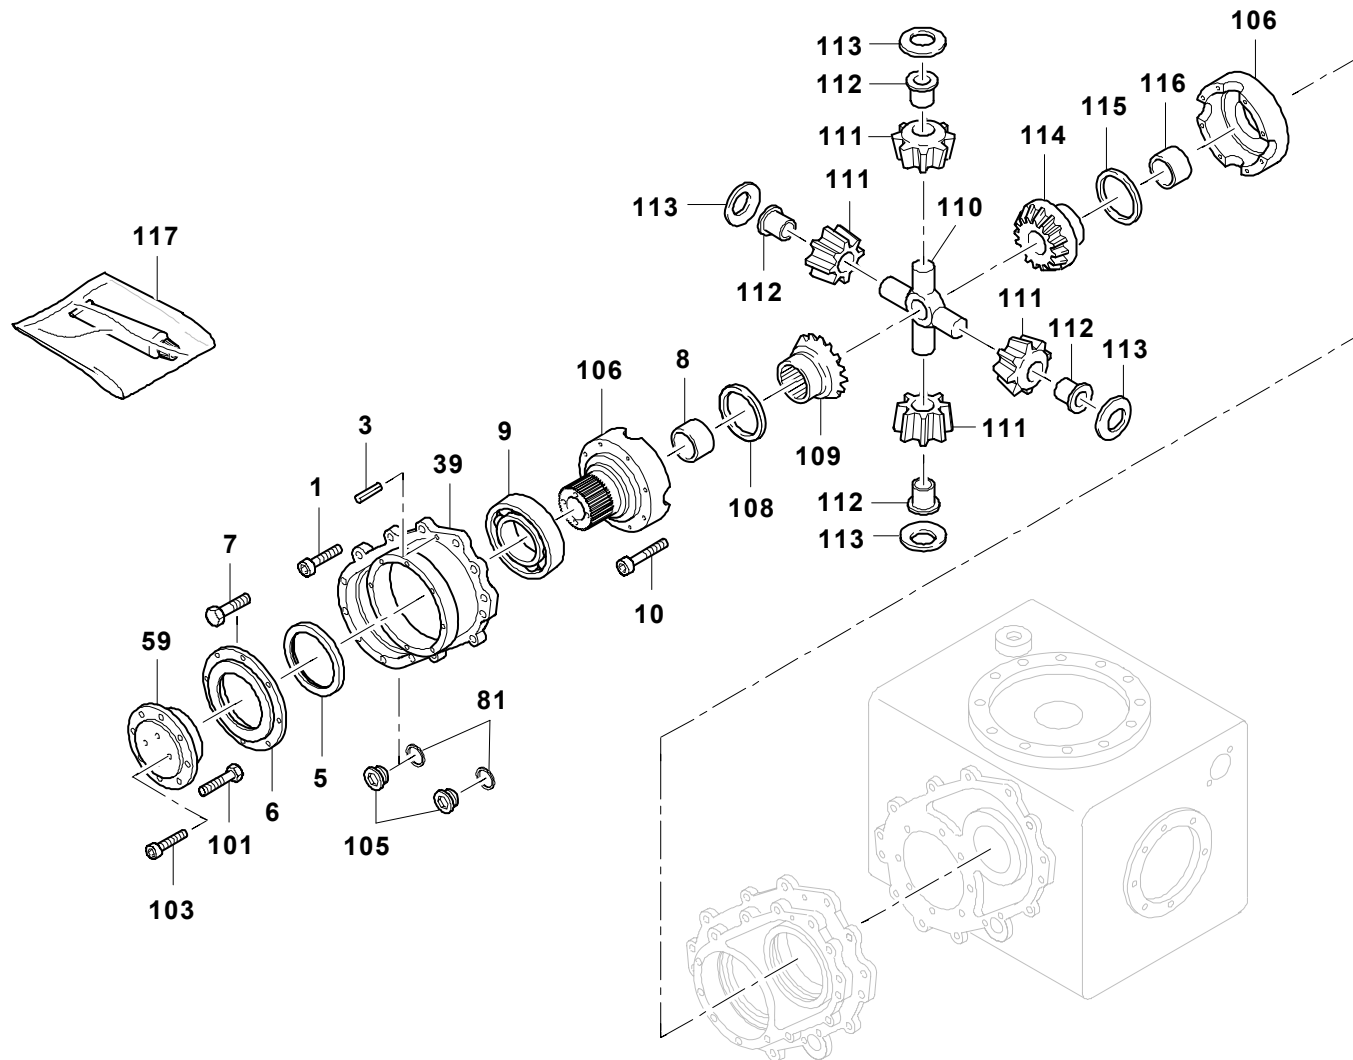

GROVE

ACHSANTRIEB
AXLE DRIVE

BILDTADEL
PICTORIAL DISPLAY

GMK 6300
BE 506
G 631

11.10

3080215-ETL A

2/5

3080215-A-BL02-1110-0000

GROVE

ACHSANTRIEB
AXLE DRIVE

BILDTADEL
PICTORIAL DISPLAY

11.10

3080215-ETL A

3/5

GMK 6300
BE 506
G 631

GROVE

ACHSANTRIEB
AXLE DRIVE

BILDТАFЕL
PICTORIAL DISPLAY

11.10

3080215-ETL A

4/5

GMK 6300
BE 506
G 631

3080215-A-BL04-1110-0000

GROVE

ACHSANTRIEB
AXLE DRIVE

BILDTADEL
PICTORIAL DISPLAY

11.10

3080215-ETL A

5/5

GMK 6300
BE 506
G 631

3080215-A-BL05-1110-0000