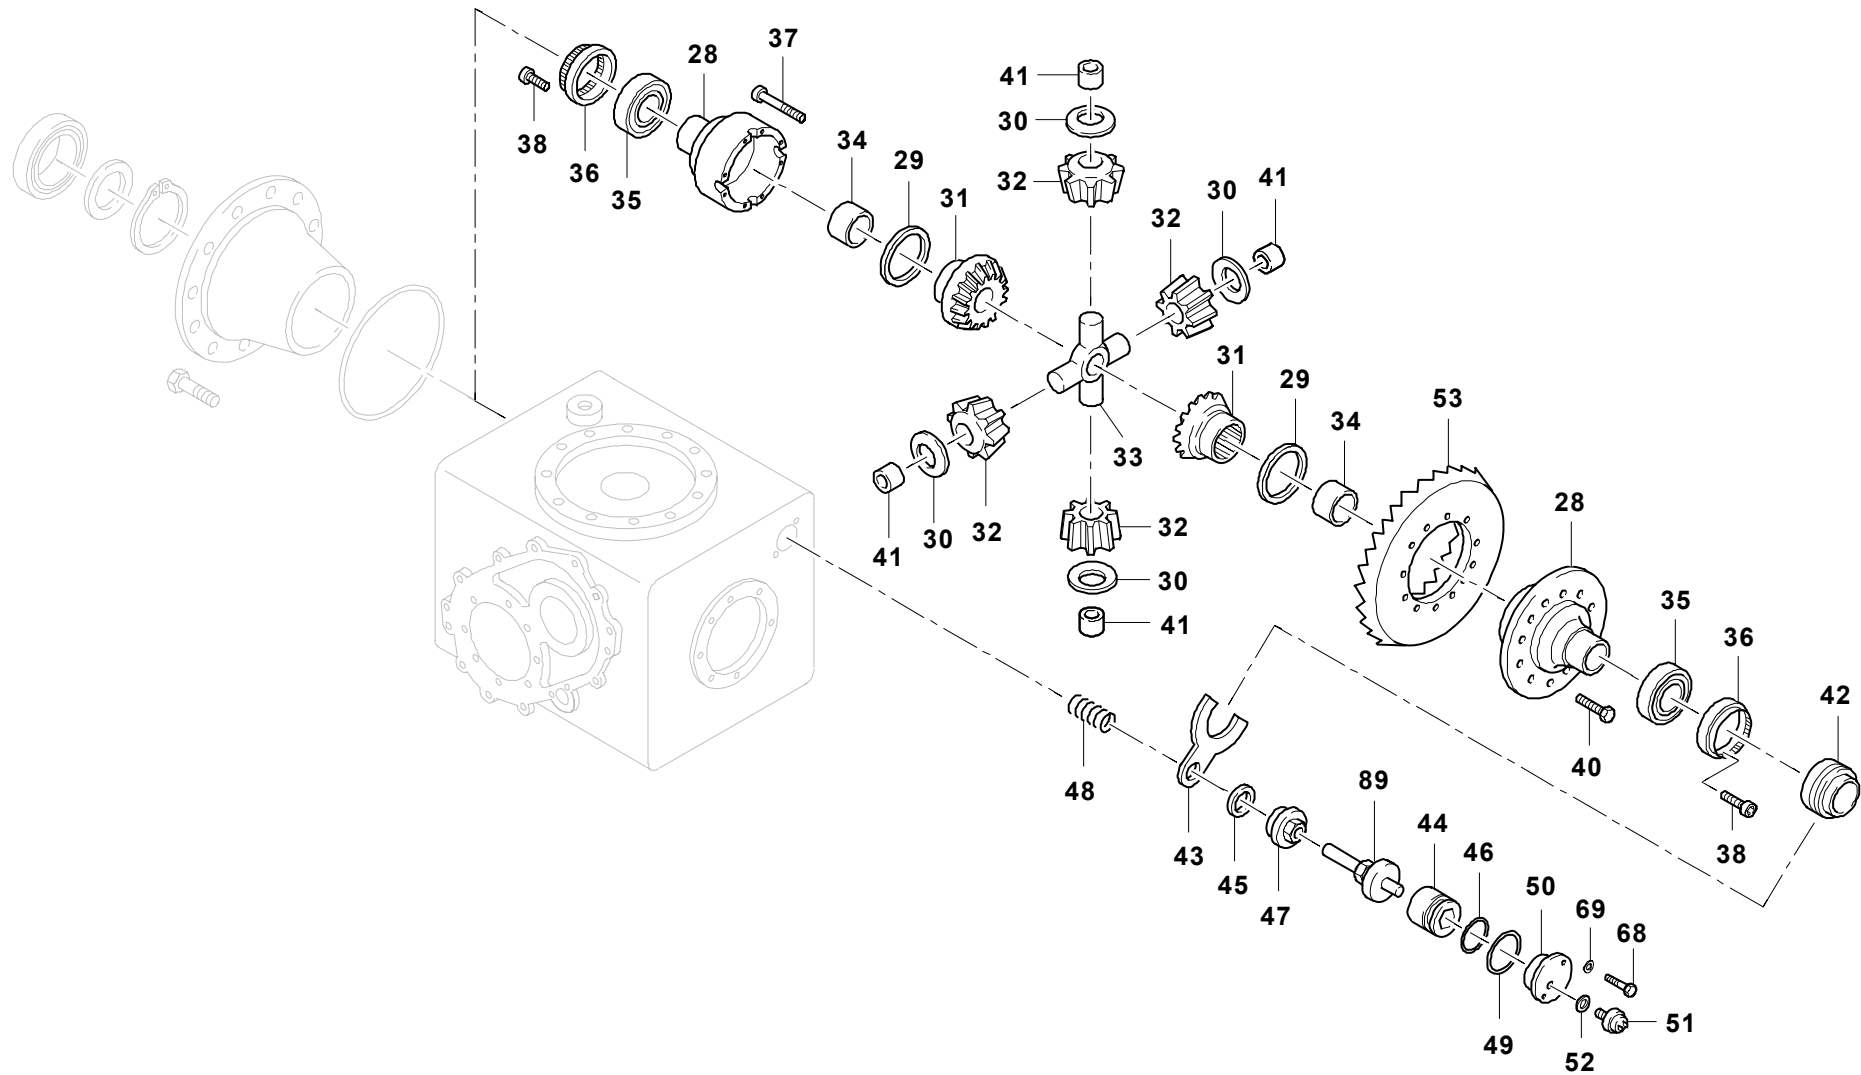

GROVE

ACHSANTRIEB
AXLE DRIVE

BILDTADEL
PICTORIAL DISPLAY

GMK 6300
BE 506
G 631

11.10

3080215-ETL A

2/5

3080215-A-BL02-1110-0000

GROVE

ACHSANTRIEB
AXLE DRIVE

BILDTADEL
PICTORIAL DISPLAY

11.10

3080215-ETL A

3/5

GMK 6300
BE 506
G 631

GROVE

ACHSANTRIEB
AXLE DRIVE

BILDТАFЕL
PICTORIAL DISPLAY

11.10

3080215-ETL A

4/5

GMK 6300
BE 506
G 631

3080215-A-BL04-1110-0000

GROVE

ACHSANTRIEB
AXLE DRIVE

BILDTADEL
PICTORIAL DISPLAY

11.10

3080215-ETL A

5/5

GMK 6300
BE 506
G 631

3080215-A-BL05-1110-0000