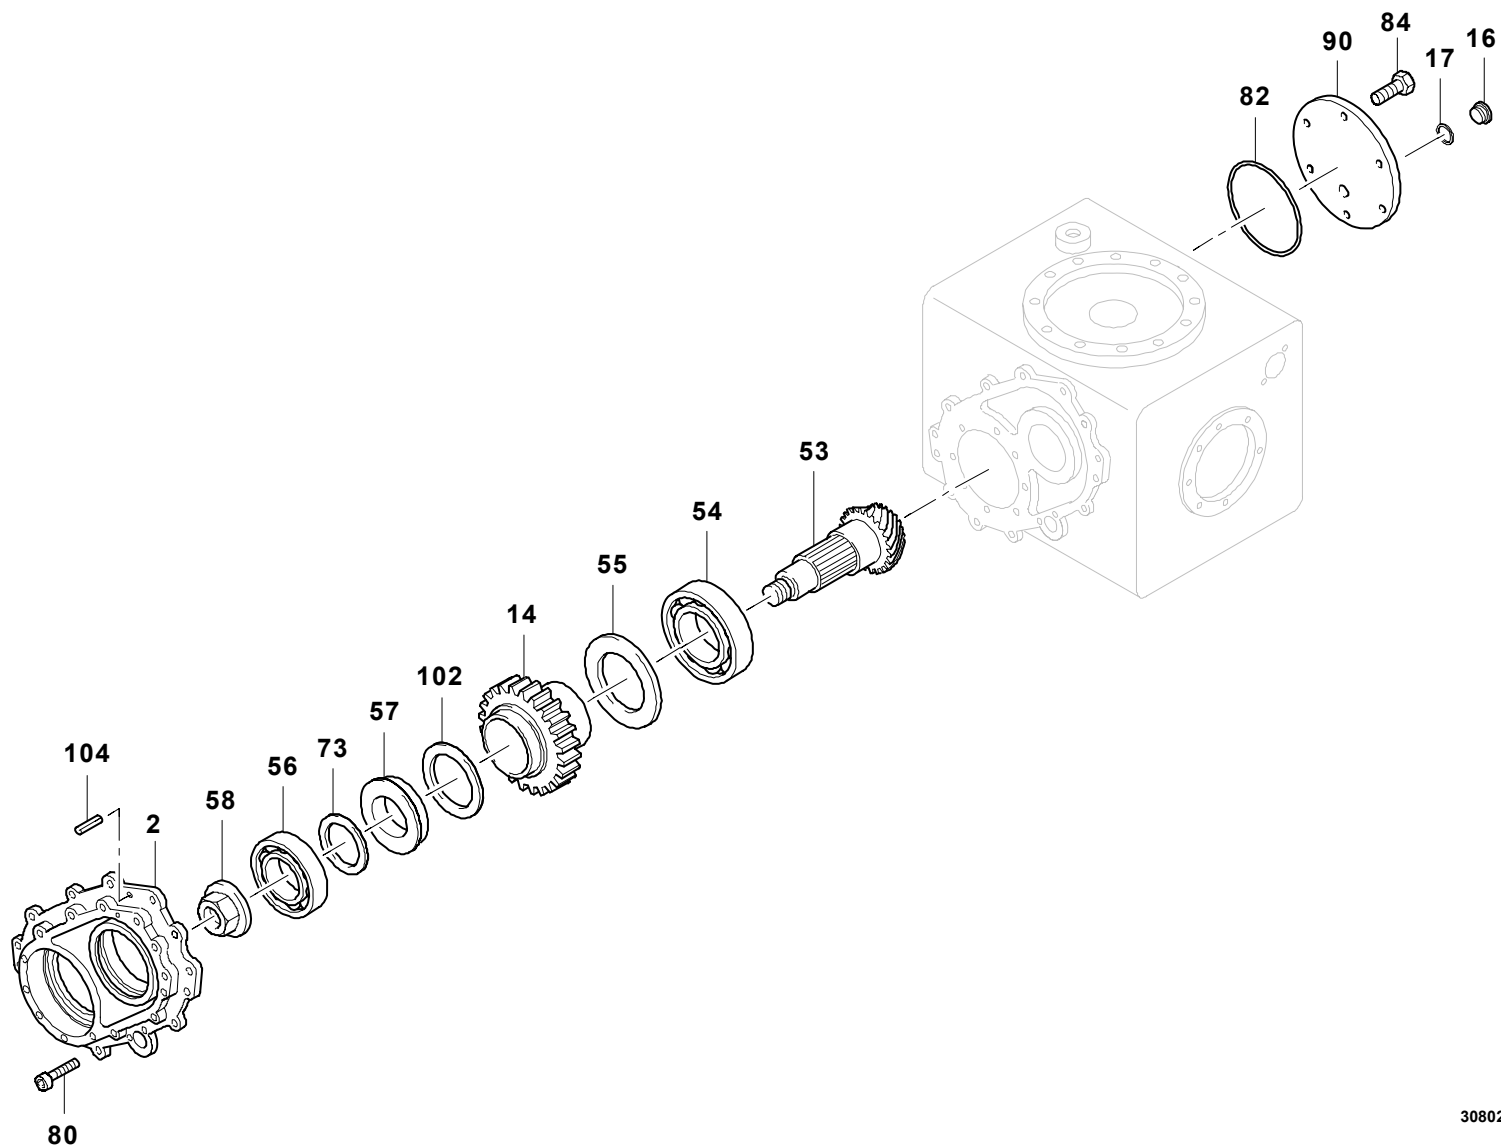

GROVE

ACHSANTRIEB
AXLE DRIVE

BILDТАFЕL
PICTORIAL DISPLAY

11.10

3080215-ETL A

1/5

GMK 6300
BE 506
G 631

3080215-A-BL01-1110-0000

GROVE

ACHSANTRIEB
AXLE DRIVE

BILDTADEL
PICTORIAL DISPLAY

GMK 6300
BE 506
G 631

11.10

3080215-ETL A

2/5

3080215-A-BL02-1110-0000

GROVE

ACHSANTRIEB
AXLE DRIVE

BILDTADEL
PICTORIAL DISPLAY

11.10

3080215-ETL A

3/5

GMK 6300
BE 506
G 631

GROVE

ACHSANTRIEB
AXLE DRIVE

BILDTADEL
PICTORIAL DISPLAY

11.10

3080215-ETL A

5/5

GMK 6300
BE 506
G 631

3080215-A-BL05-1110-0000